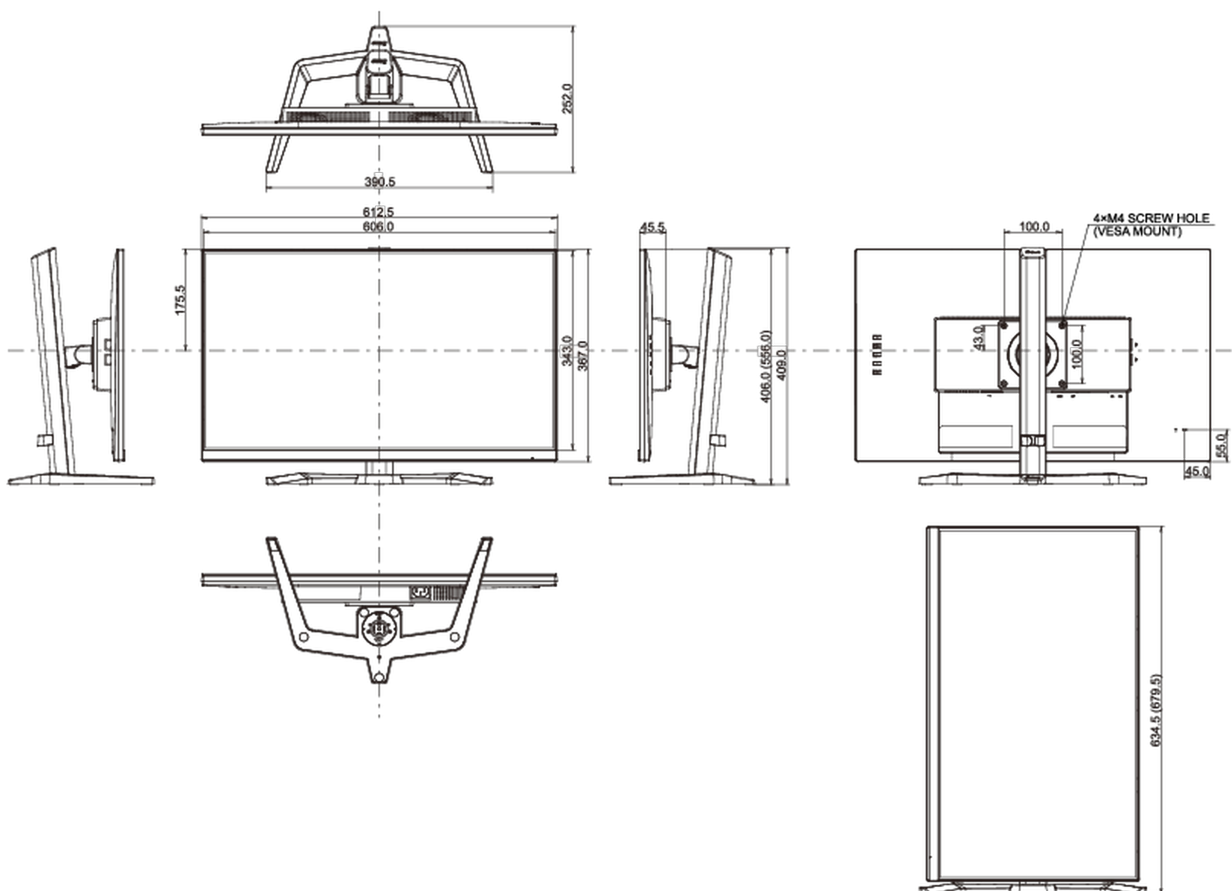

04 MECANIQUE

Réglages Position Image	hauteur, angle V, pivot (rotation des deux côtés)
RÉGULATION DE LA HAUTEUR	150mm
Rotation (fonction PIVOT)	90°
Angle d'inclinaison	23° en avant; %2° en arrière
Montage VESA	100 x 100mm
Système de gestion de passage des câbles	oui

Dimensions produit L x H x P	612.5 x 406(556) x 252mm
Dimensions de la boîte L x H x P	690 x 455 x 168mm
Poids (sans boîte)	5.4kg
Poids (avec boîte)	7.5kg
Code EAN	4948570121403

Toutes les marques nommées sur ce site sont des marques déposées. iiyama ne pourra être tenu responsable d'éventuelles erreurs ou omissions contenues sur ce site. Tous les écrans LCD iiyama sont conformes à la norme ISO-9241-307:2008 pour ce qui concerne les défauts de pixel.